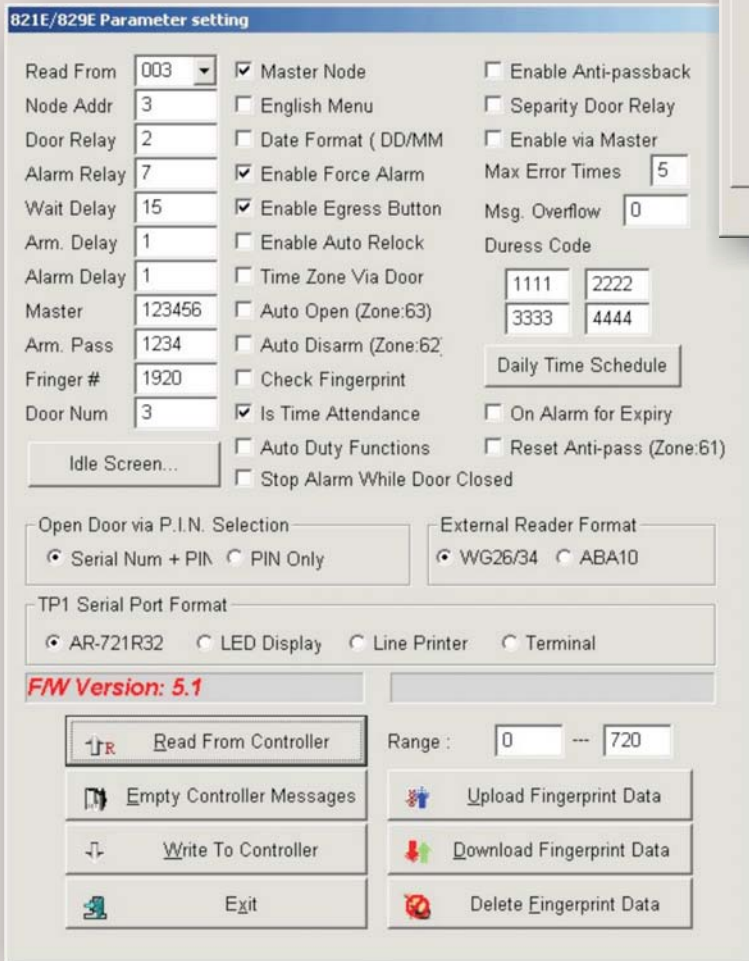

821E/829E Parameter setting