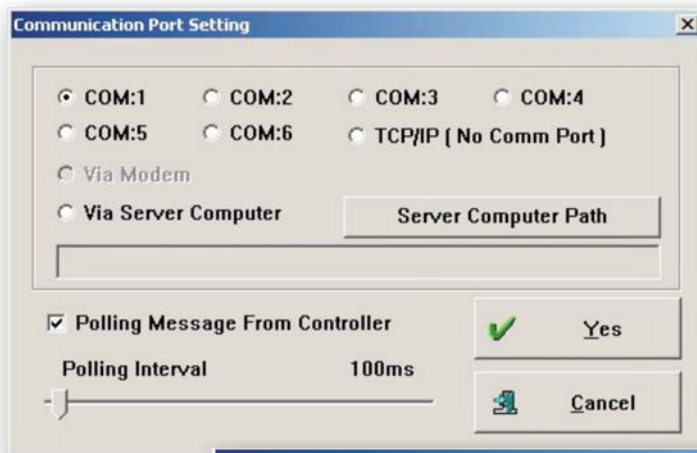

# Net 727i

Soyal 727i Serial Device Setup Utility

# 701 Server

Communication Port Setting

On Line Node For Polling

Controller On/Off Line

Soyal 727i / 701 Server

**SOYAL**

701E Parameter / On-line Reader

701E Parameter / Door Number