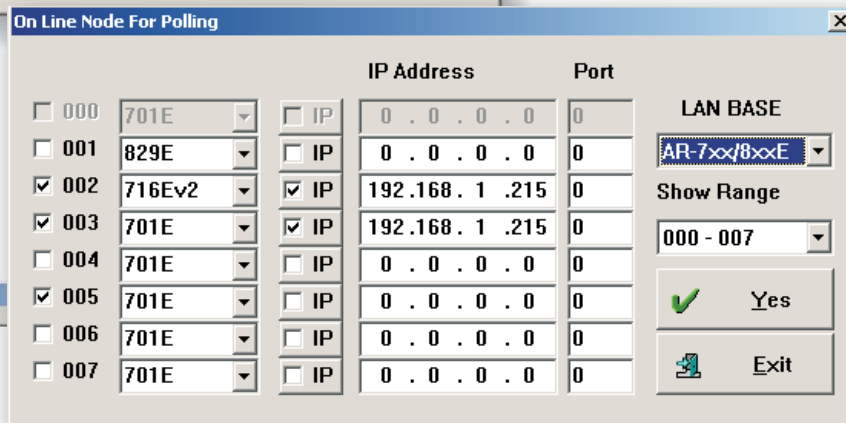

# Net 727i

Soyal 727i Serial Device Setup Utility

# 701 Server

Communication Port Setting

On Line Node For Polling

Controller On/Off Line

Soyal 727i / 701 Server

**SOYAL**

701E Parameter / On-line Reader

701E Parameter / Door Number