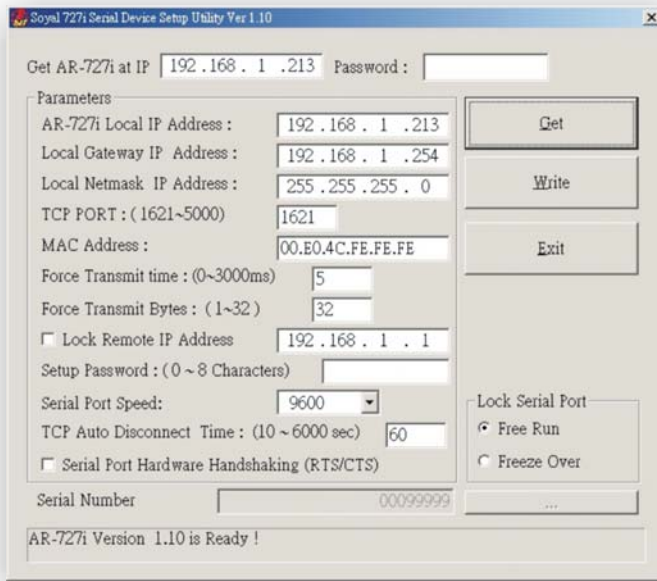

# Net 727i

Soyal 727i Serial Device Setup Utility

# 701 Server

Communication Port Setting

On Line Node For Polling

Controller On/Off Line

Soyal 727i / 701 Server

**SOYAL**

701E Parameter / On-line Reader

701E Parameter / Door Number