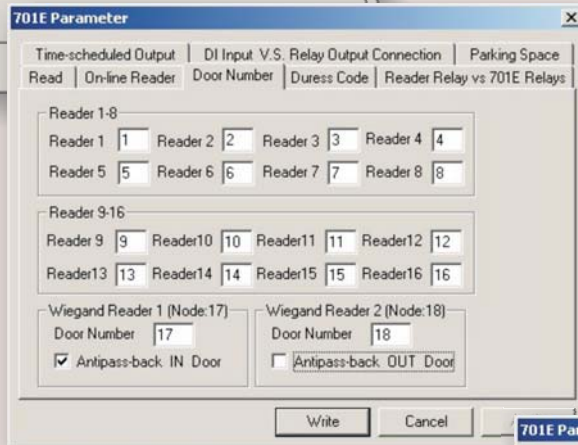

# 701 Server

Communication Port Setting

On Line Node For Polling

Controller On/Off Line

Soyal 727i / 701 Server

**SOYAL**

701E Parameter / On-line Reader

701E Parameter / Door Number