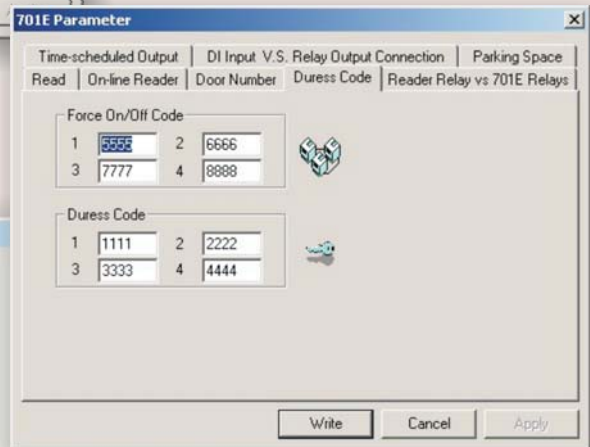

# 701 Server

Communication Port Setting

On Line Node For Polling

Controller On/Off Line

Soyal 727i / 701 Server

**SOYAL**

701E Parameter / On-line Reader

701E Parameter / Door Number